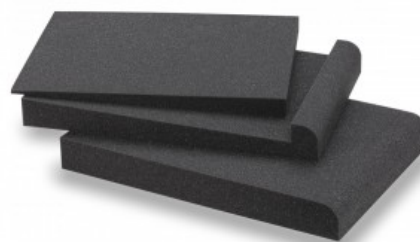

STUDIOPAD6

Coppia di isolatori in spugna per monitor da studio da 6,5 pollici

I monitor sono da sempre considerati la parte più importante e critica del proprio studio di registrazione, studio di post-produzione audio/video o computer music. Essi traducono in pressione sonora il vostro lavoro e restituiscono in termini acustici il vostro lavoro. Per evitare spiacevoli "contaminazioni" provenienti da superfici a contatto con i monitor (vibrazioni e risonanze con elementi risonanti) è necessario isolare il diffusore. STUDIOPAD6 di Soundsation è la soluzione ideale a questi problemi. Ogni set è composto da una coppia di isolatori in spugna a base rettangolare. Ciascun isolatore, a sua volta, è composto da 2 sezioni inclinate. Andando a combinare le due sezioni in differenti modi, si ottengono angoli di inclinazione differenti.

Status: Nuovo

€ 16,00

IVA inclusa

CARATTERISTICHE PRINCIPALI

Ideale per il disaccoppiamento acustico dei monitor da studio

2 diverse angolazioni (oltre a 0°)	3.2° 6.5°
Carico massimo per singolo isolatore	15 kg
Colore	antracite
Dimensione (LxPxA)	230x330x40mm
La confezione è composta da 2 isolatori	