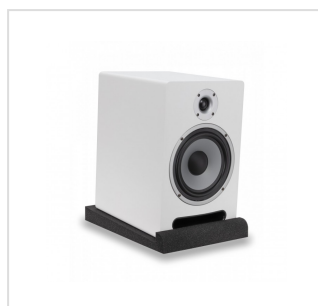

STUDIOPAD6

Coppia di isolatori in spugna per monitor da studio da 6,5 pollici

I monitor sono da sempre considerati la parte più importante e critica del proprio studio di registrazione, studio di post-produzione audio/video o computer music. Essi traducono in pressione sonora il vostro lavoro e restituiscono in termini acustici il vostro lavoro. Per evitare spiacevoli "contaminazioni" provenienti da superfici a contatto con i monitor (vibrazioni e risonanze con elementi risonanti) è necessario isolare il diffusore. STUDIOPAD6 di Soundsation è la soluzione ideale a questi problemi. Ogni set è composto da una coppia di isolatori in spugna a base rettangolare. Ciascun isolatore, a sua volta, è composto da 2 sezioni inclinate. Andando a combinare le due sezioni in differenti modi, si ottengono angoli di inclinazione differenti.

Status: Nuovo

€ 16,00

IVA inclusa

CARATTERISTICHE PRINCIPALI

Ideale per il disaccoppiamento acustico dei monitor da studio

2 diverse angolazioni (oltre a 0°)	3.2° 6.5°
Carico massimo per singolo isolatore	15 kg
Colore	antracite
Dimensione (LxPxA)	230x330x40mm
La confezione è composta da 2 isolatori	