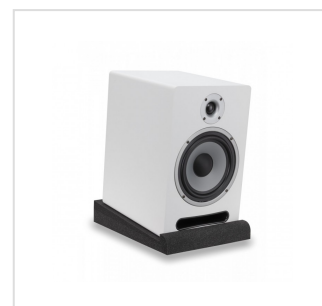

STUDIOPAD6

Coppia di isolatori in spugna per monitor da studio da 6,5 pollici

I monitor sono da sempre considerati la parte più importante e critica del proprio studio di registrazione, studio di post-produzione audio/video o computer music. Essi traducono in pressione sonora il vostro lavoro e restituiscono in termini acustici il vostro lavoro. Per evitare spiacevoli "contaminazioni" provenienti da superfici a contatto con i monitor (vibrazioni e risonanze con elementi risonanti) è necessario isolare il diffusore. STUDIOPAD6 di Soundsation è la soluzione ideale a questi problemi. Ogni set è composto da una coppia di isolatori in spugna a base rettangolare. Ciascun isolatore, a sua volta, è composto da 2 sezioni inclinate. Andando a combinare le due sezioni in differenti modi, si ottengono angoli di inclinazione differenti.

Status: Nuovo

€ 16,00

IVA inclusa

CARATTERISTICHE PRINCIPALI

Ideale per il disaccoppiamento acustico dei monitor da studio

2 diverse angolazioni (oltre a 0°)	3.2° 6.5°
Carico massimo per singolo isolatore	15 kg
Colore	antracite
Dimensione (LxPxA)	230x330x40mm
La confezione è composta da 2 isolatori	