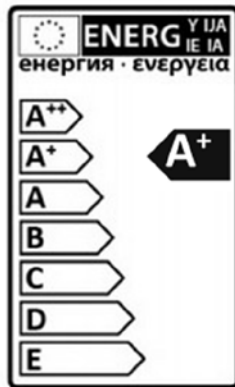

Specifiche tecniche

Led: 4 x 1W RGBW	Alimentazione: 230V 50Hz
Funzionamento: automatico	Gobo inclusi: 4
Durata media leds: 10000 ore	Dimensioni: 80 x 65 x 125 mm
Raggio operativo: 90°	Peso: 135 gr.

KARMA®