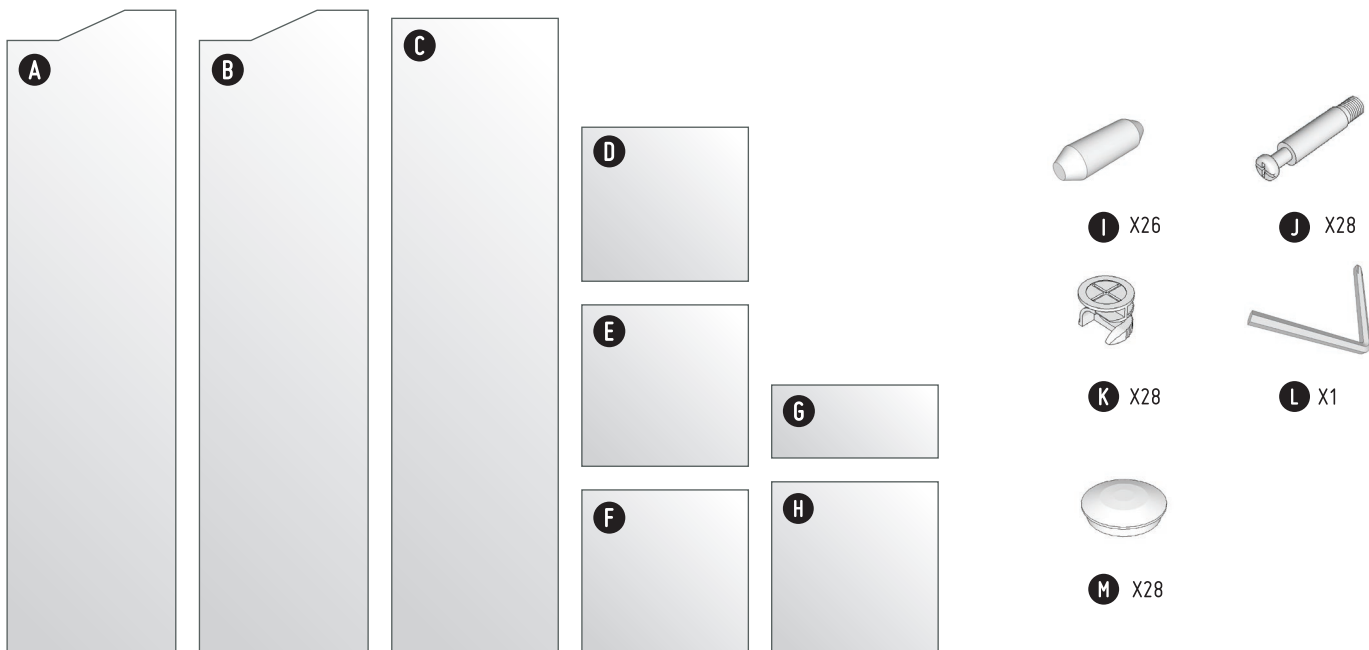

Thank you for placing your trust in our professional DJ equipment. Please read these installation instructions carefully before starting to assemble the VS-Box.

Wir danken Ihnen für Ihr Vertrauen in unser professionelles DJ Equipment. Bitte lesen Sie diese Montageanleitung sorgfältig durch, bevor Sie den Zomo VS-Box montieren.

Grazie per aver acquistato la nostra attrezzatura professionale per DJ. Vi preghiamo di leggere attentamente queste istruzioni prima di iniziare il montaggio del Zomo VS-Box.

COMPONENTS/EINZELTEILE/COMPONENTI