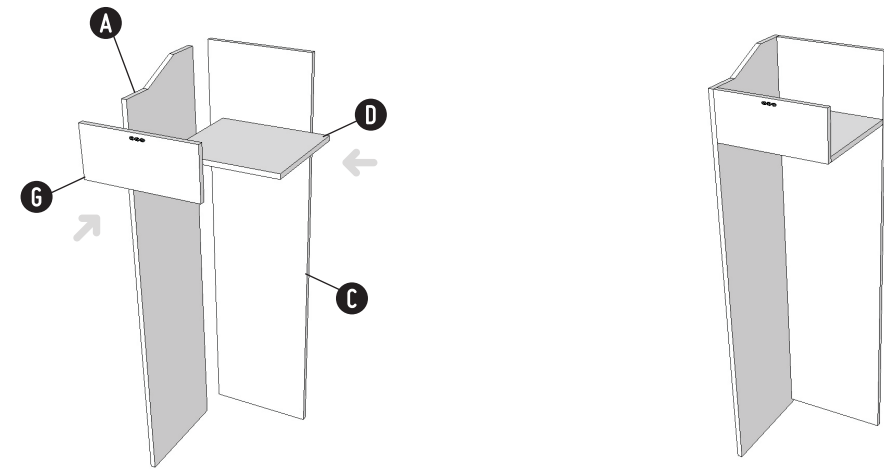

ASSEMBLY STEP 1/MONTAGESCHRITT 1/MONTAGGIO FASE 1