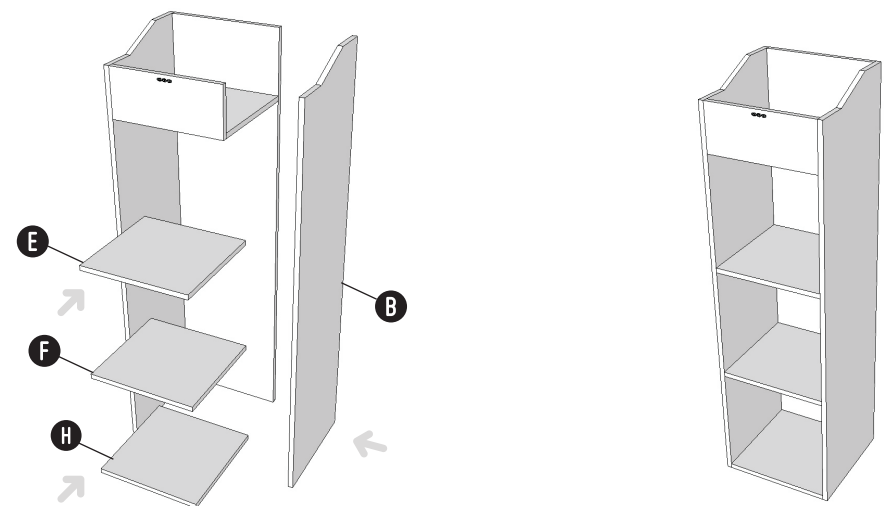

ASSEMBLY STEP 2/MONTAGESCHRITT 2/MONTAGGIO FASE 2

TECHNICAL INFORMATION

Material	Laminated MDF wood
Dimension	360 mm X 335 mm X 1270 mm
Weight	19 kg

TECHNISCHE DATEN

Material	Laminiertes MDF-Holz
Abmessungen	360 mm X 335 mm X 1270 mm
Gewicht	19 kg

INFORMAZIONI TECNICHE

Materiale di costruzione	Legno laminato del MDF
Dimensioni	360 mm X 335 mm X 1270 mm
Peso	19 kg

Made in China

CARE INSTRUCTION

- Do not put any fluids/drinks on the surface
- Do not put cigarettes/any overheated objects on the surface
- Do not put any metal or sharp object to avoid scratch
- Use soft-cloth only to clean the surface

ANWENDUNGSHINWEISE

- Stellen Sie keine Flüssigkeiten / Getränke auf die Oberfläche
- Legen Sie keine Zigaretten / keine entflammaren Objekte auf die Oberfläche
- Legen Sie keinen metallischen oder scharfen Gegenstand auf die Oberfläche, um Kratzer zu vermeiden
- Benutzen Sie ein weiches Reinigungstuch für die Oberfläche

USO E MANUTENZIONE

- Non mettere alcun liquido/bevande sulla superficie.
- Non mettere sigarette o oggetti caldi sulla superficie.
- Non mettere oggetti metallici o appuntiti per evitare eventuali graffi.
- Utilizzare solo un panno morbido per pulire la superficie.