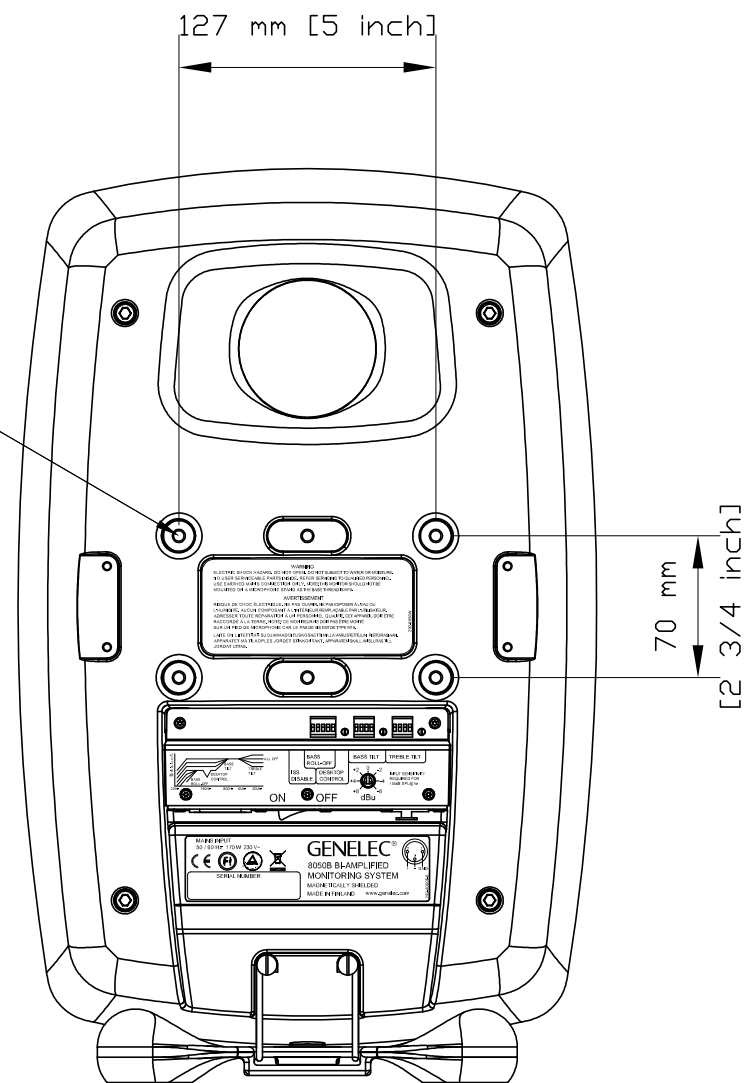

M6, depth 10 (6pcs)

8040Bviews  
14.8.13/DR