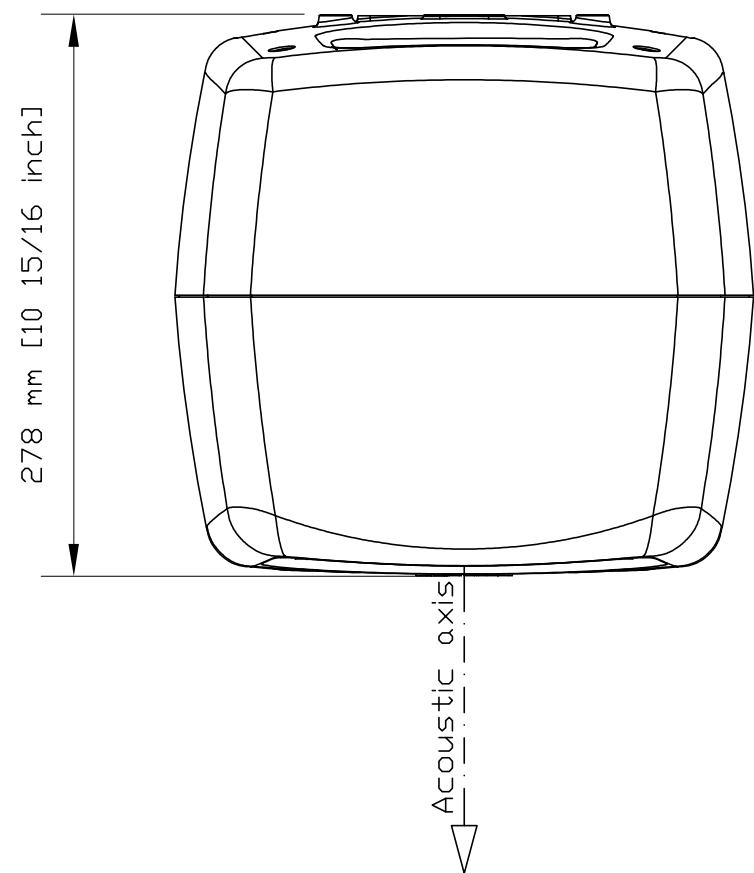

M6, depth 10 (6pcs)

8040Bviews  
14.8.13/DR